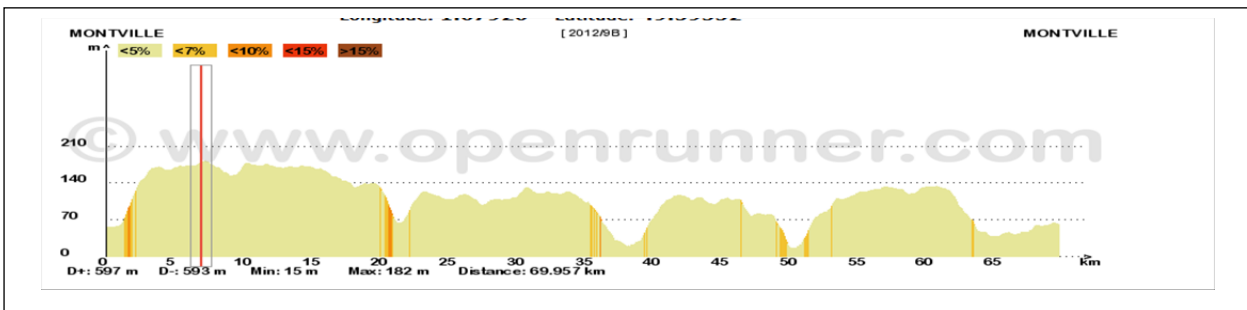

PARCOURS N° 9B

69.957 Kms 597M Dénivelé

Montville – Les cambres – Anceauville – Le Bocasse – Sierville – Goupillères – Pavilly – Bouville – Blacqueville – Fréville – Carville la folletière – Betteville – Saint Wandrille rançon – **Saint marguerite sur duclair** – Duclair – Saint pierre de varengville – Saint thomas – Saint Jean du Cardonnay – Le Houlme – Malaunay – Montville