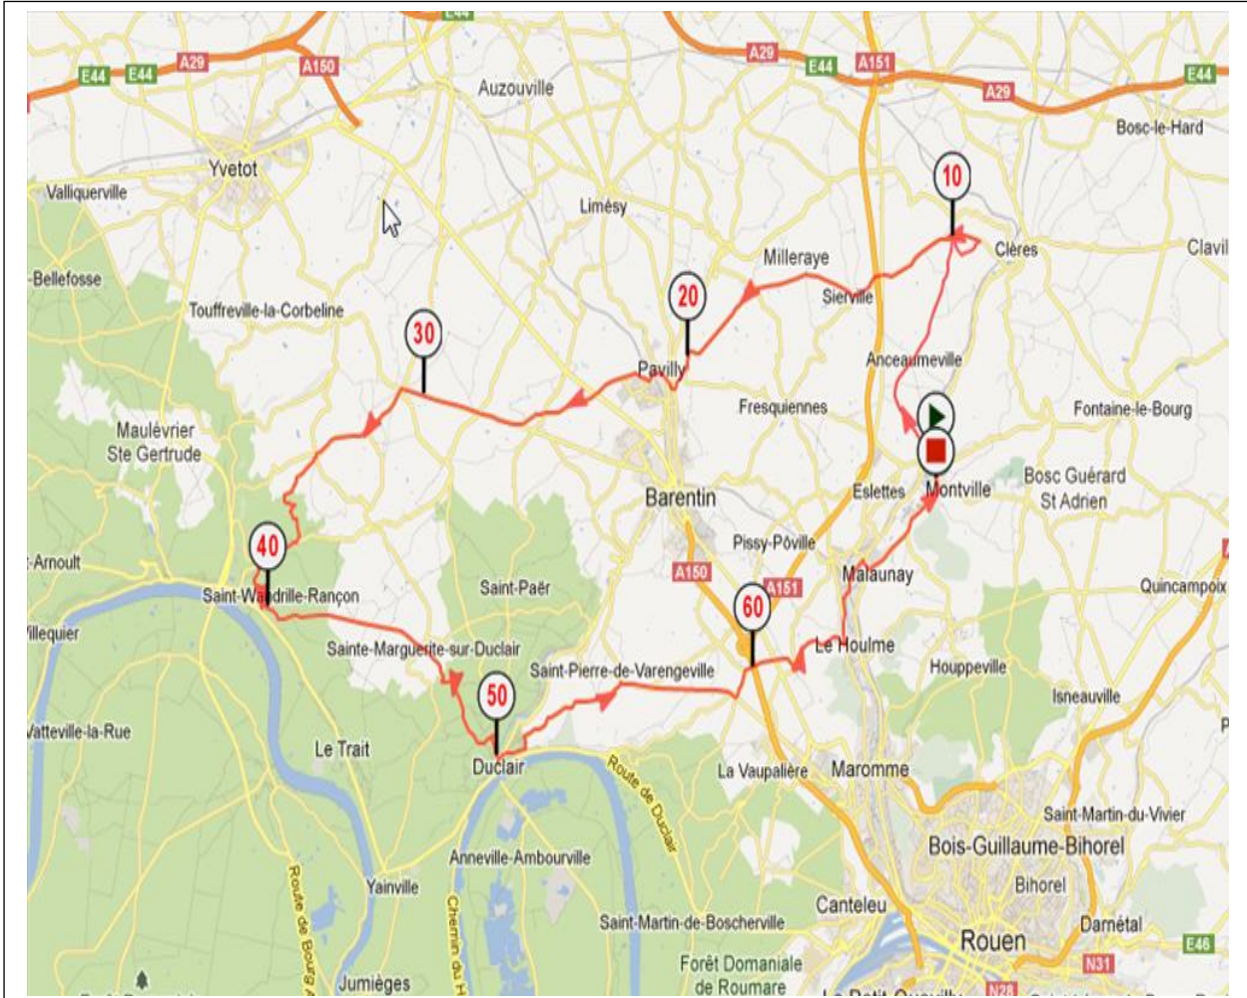

PARCOURS N° 9B

69.957 Kms 597M Dénivelé

Montville – Les cambres – Anceauville – Le Bocasse – Sierville – Goupillères – Pavilly – Bouville – Blacqueville – Fréville – Carville la folletière – Betteville – Saint Wandrille rançon – **Saint marguerite sur duclair** – Duclair – Saint pierre de varengville – Saint thomas – Saint Jean du Cardonnay – Le Houlme – Malaunay – Montville