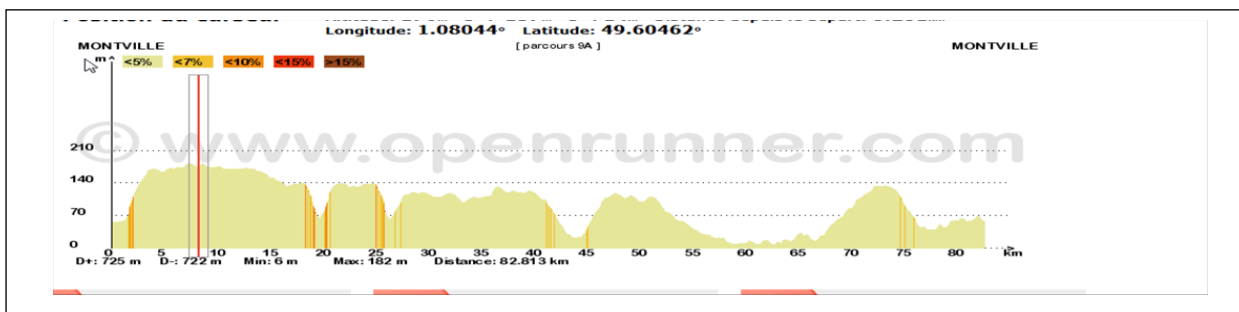

PARCOURS N° 9A

82.813 Kms 725 M Dénivelé

Montville – Les cambres – Anceauville – Le Bocasse – Sierville – Goupillères – Pavilly – Bouville – Blacqueville – Fréville – Carville la folletière – Betteville – Saint Wandrille rançon – **Saint marguerite sur Duclair** – Yainville – Duclair – La fontaine – Saint thomas – Saint Jean du Cardonnay – Le Houleme – Malaunay – Montville