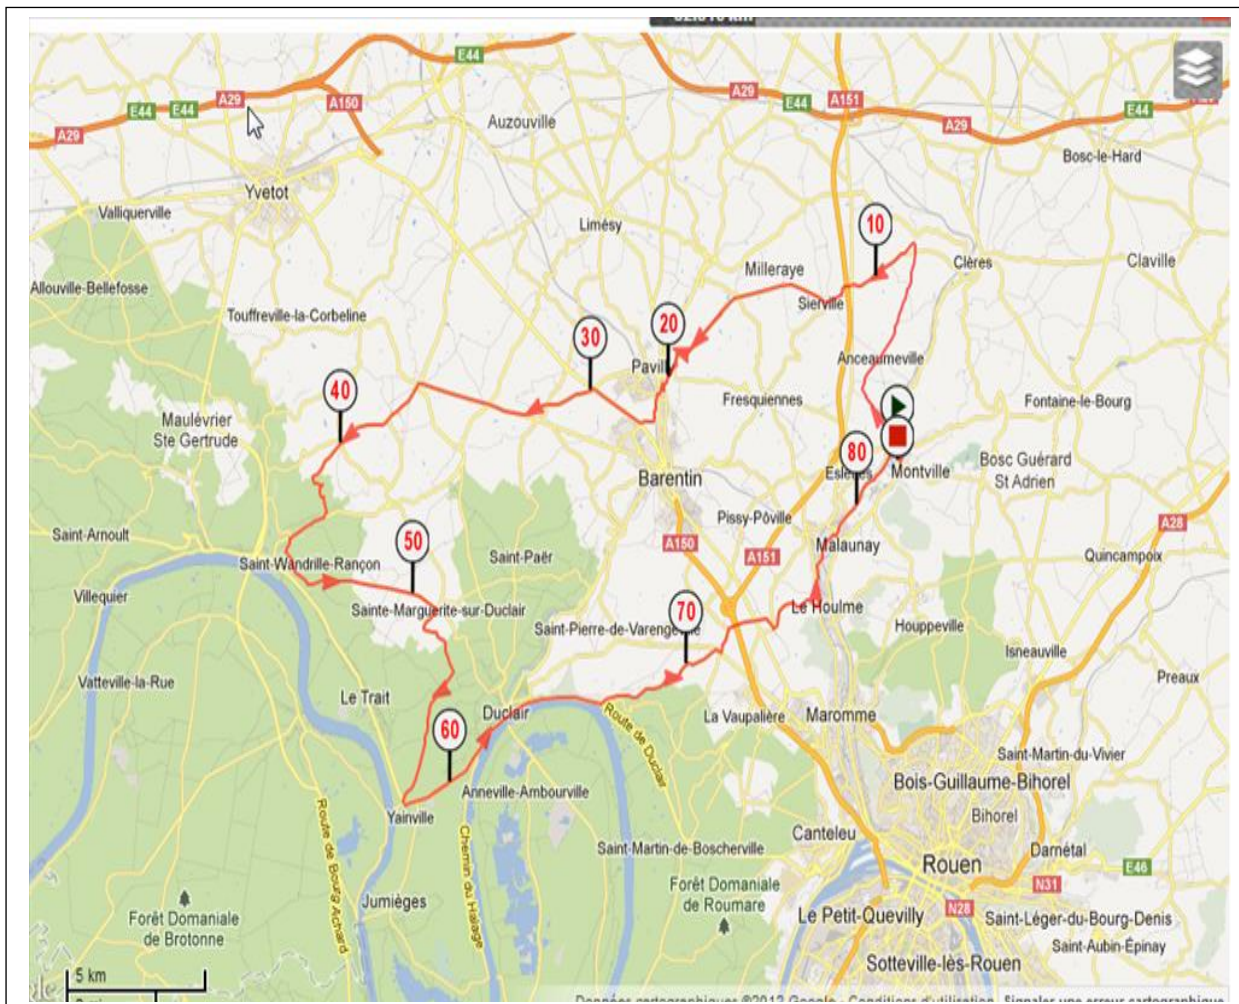

PARCOURS N° 9A

82.813 Kms 725 M Dénivelé

Montville – Les cambres – Anceauville – Le Bocasse – Sierville – Goupillères – Pavilly – Bouville – Blacqueville – Fréville – Carville la folletière – Betteville – Saint Wandrille rançon – **Saint marguerite sur Duclair** – Yainville – Duclair – La fontaine – Saint thomas – Saint Jean du Cardonnay – Le Houleme – Malaunay – Montville