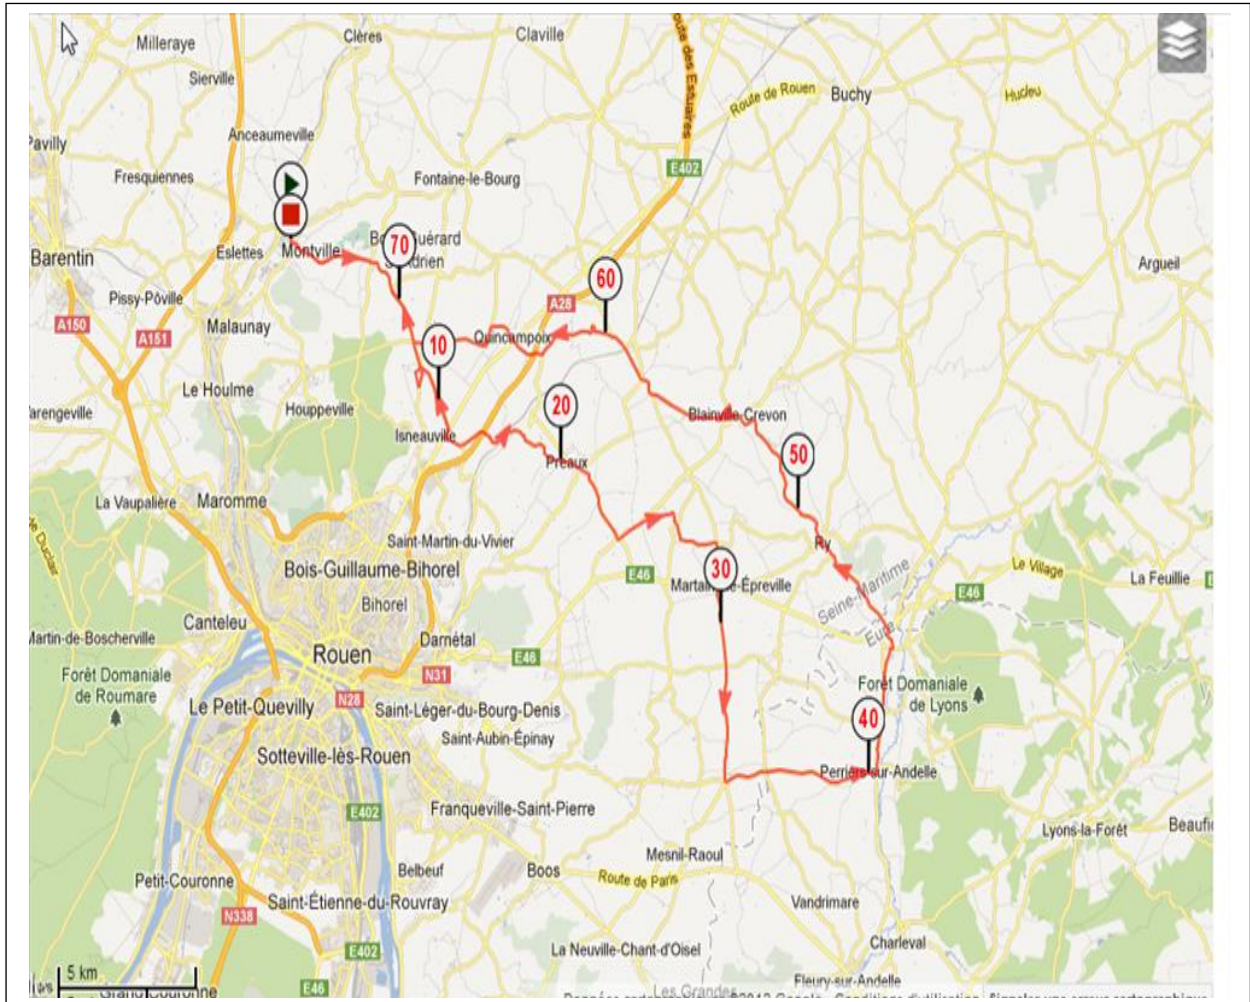

## PARCOURS N° 8B

74.872 Kms 478 Dénivelé

Montville – Bosc Guérard – Isneauville – Préaux – Servaville Salmonville –  
Martainville – Mesnil Raoul – Bourg Beaudoin – Radepont – Fleury/Andelle –  
Charleval – Perrier/Andelle – Saint denis le thibout – Ry – blainville **Crevon –  
Morgny la pommeraie** – Quincampoix – Montville