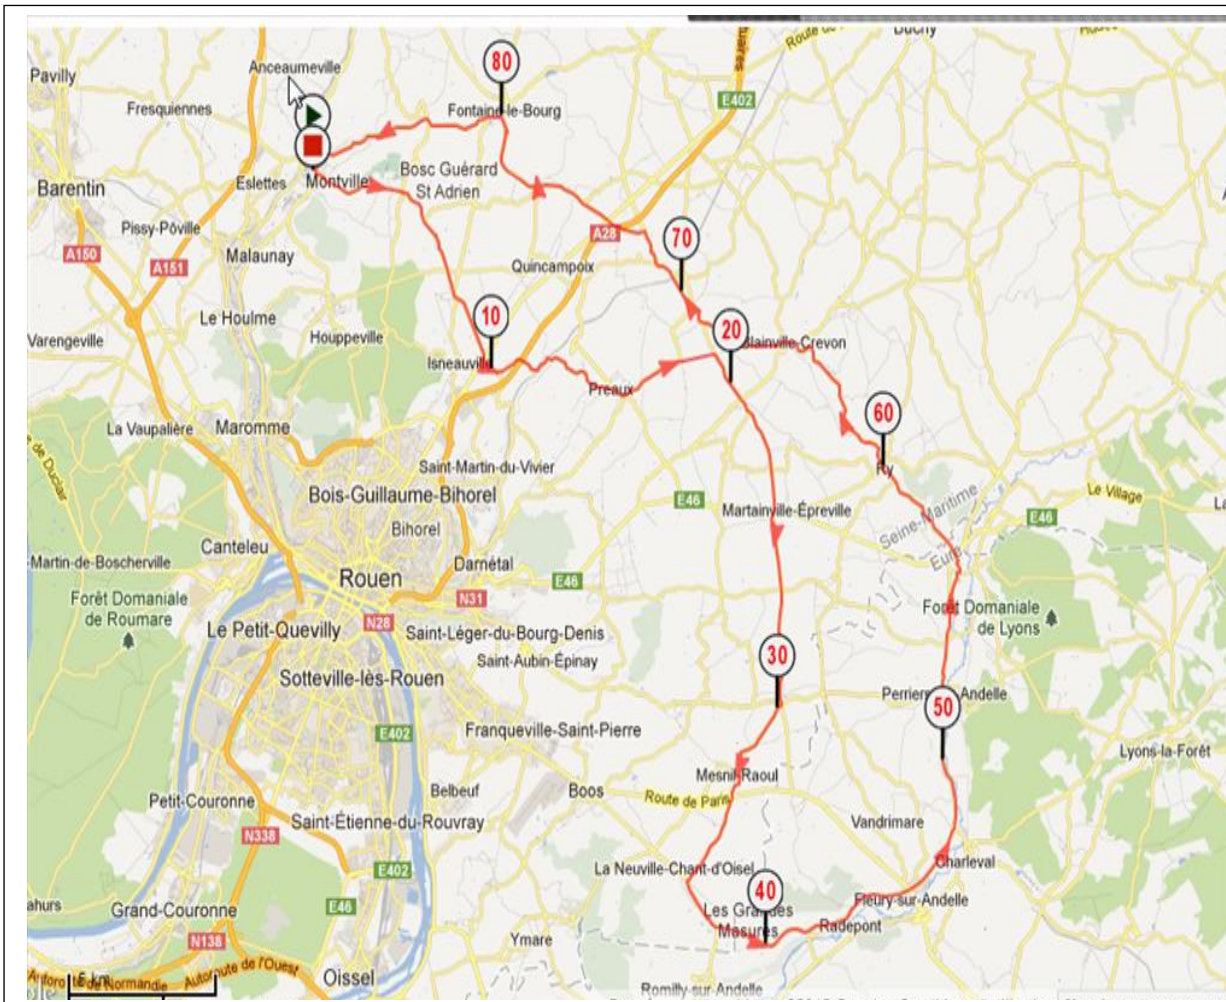

PARCOURS N° 8A

87.645 Kms 533 Dénivelé

Montville-Bosc Guerard-Isneauville-Preaux-Servaville Salmonville-Martainville-Mesnil Raoul-Bourg beaudouin-Radepont-Fleury sur Andelle-Charleval-Perriers sur Andelle-Saint Denis le Thibout-Ry-Blainville Crevon-**Morgny la Pommeraie**-Saint Georges sur Fontaine-Fontaine le Bourg- Montville