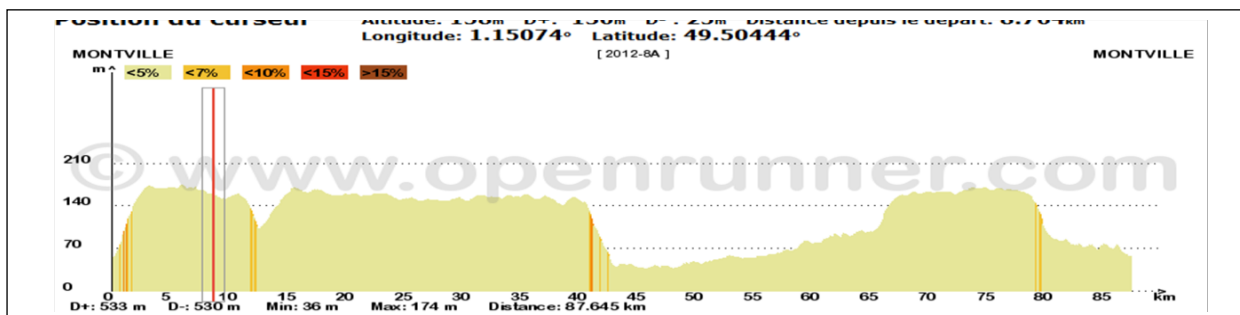

PARCOURS N° 8A

87.645 Kms 533 Dénivelé

Montville-Bosc Guerard-Isneauville-Preaux-Servaville Salmonville-Martainville-Mesnil Raoul-Bourg beaudouin-Radepont-Fleury sur Andelle-Charleval-Perriers sur Andelle-Saint Denis le Thibout-Ry-Blainville Crevon-**Morgny la Pommeraie**-Saint Georges sur Fontaine-Fontaine le Bourg- Montville