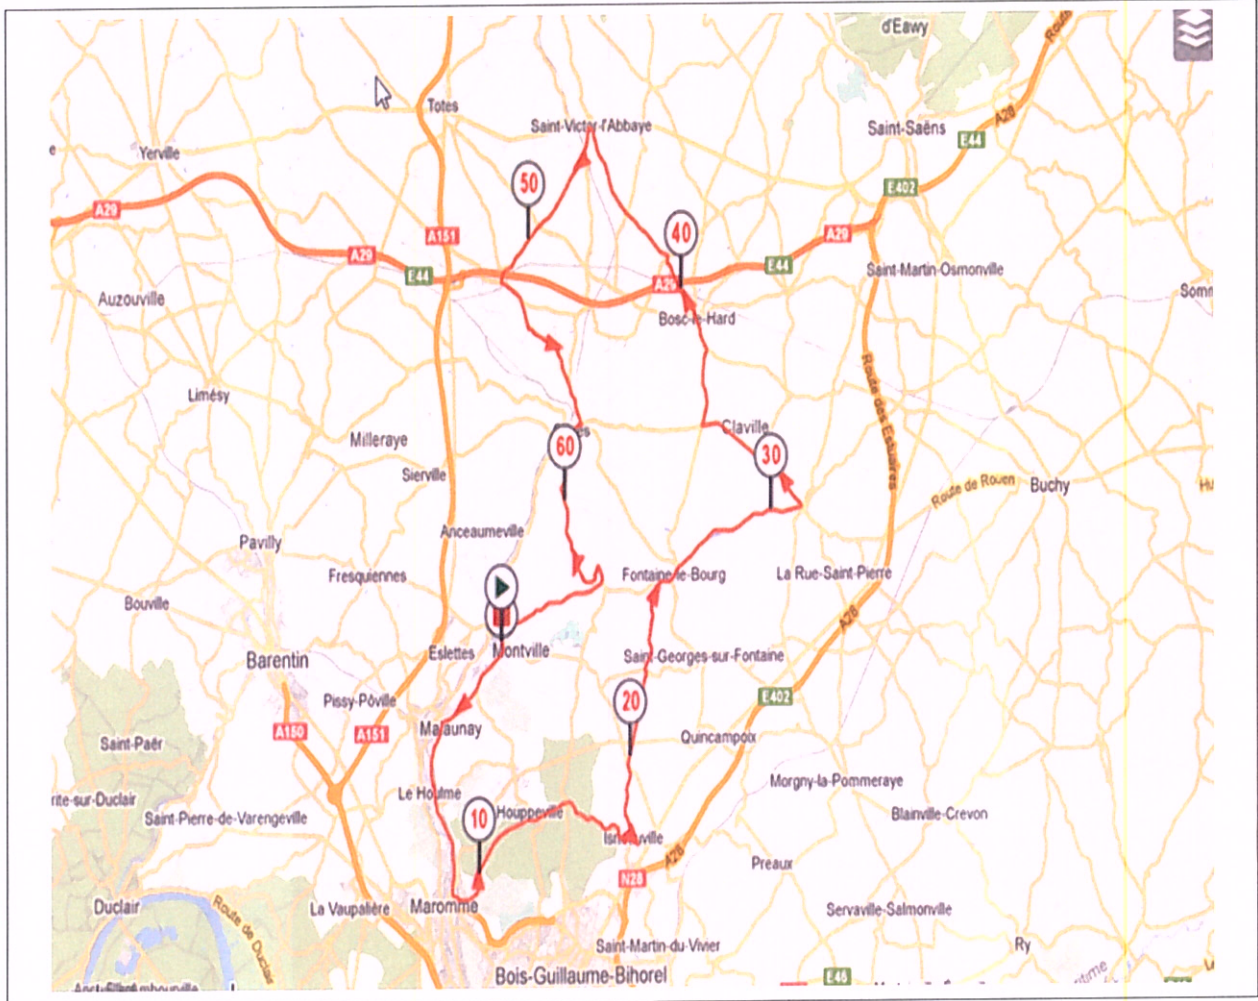

PARCOURS N°22B

69 Kms 495 Dénivelé

Montville – Malaunay – Le Houlme – Notre Dame de Bondeville – Les longs vallons – Isneauville – La muette – Fontaine le bourg – Cailly – Claville – Motteville – **Bosc le Hard** – Saint Victor l'Abbaye – La Houssaye Béranger – Clères – Mont Cauvaire – Le Grand Tendos - Montville