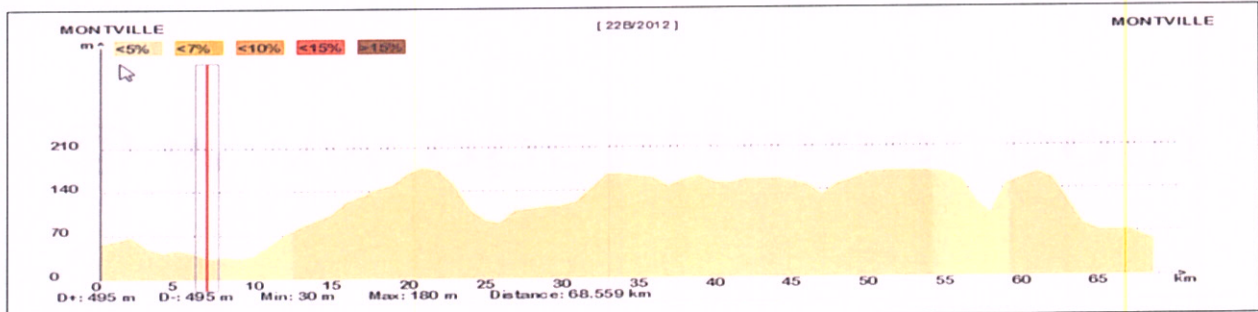

PARCOURS N°22B

69 Kms 495 Dénivelé

Montville – Malaunay – Le Houlme – Notre Dame de Bondeville – Les longs vallons – Isneauville – La muette – Fontaine le bourg – Cailly – Claville – Motteville – **Bosc le Hard** – Saint Victor l'Abbaye – La Houssaye Béranger – Clères – Mont Cauvaire – Le Grand Tendos - Montville

Pompiers **18** (d'un mobile 112)
N° d'urgence : SAMU **15** (d'un mobile 112)
Police **17**

Chef 1er Groupe
Pascal BOITRELLE
02 35 92 68 23

Chef 2ème Groupe
Patrick EUDIER
06 15 64 56 37