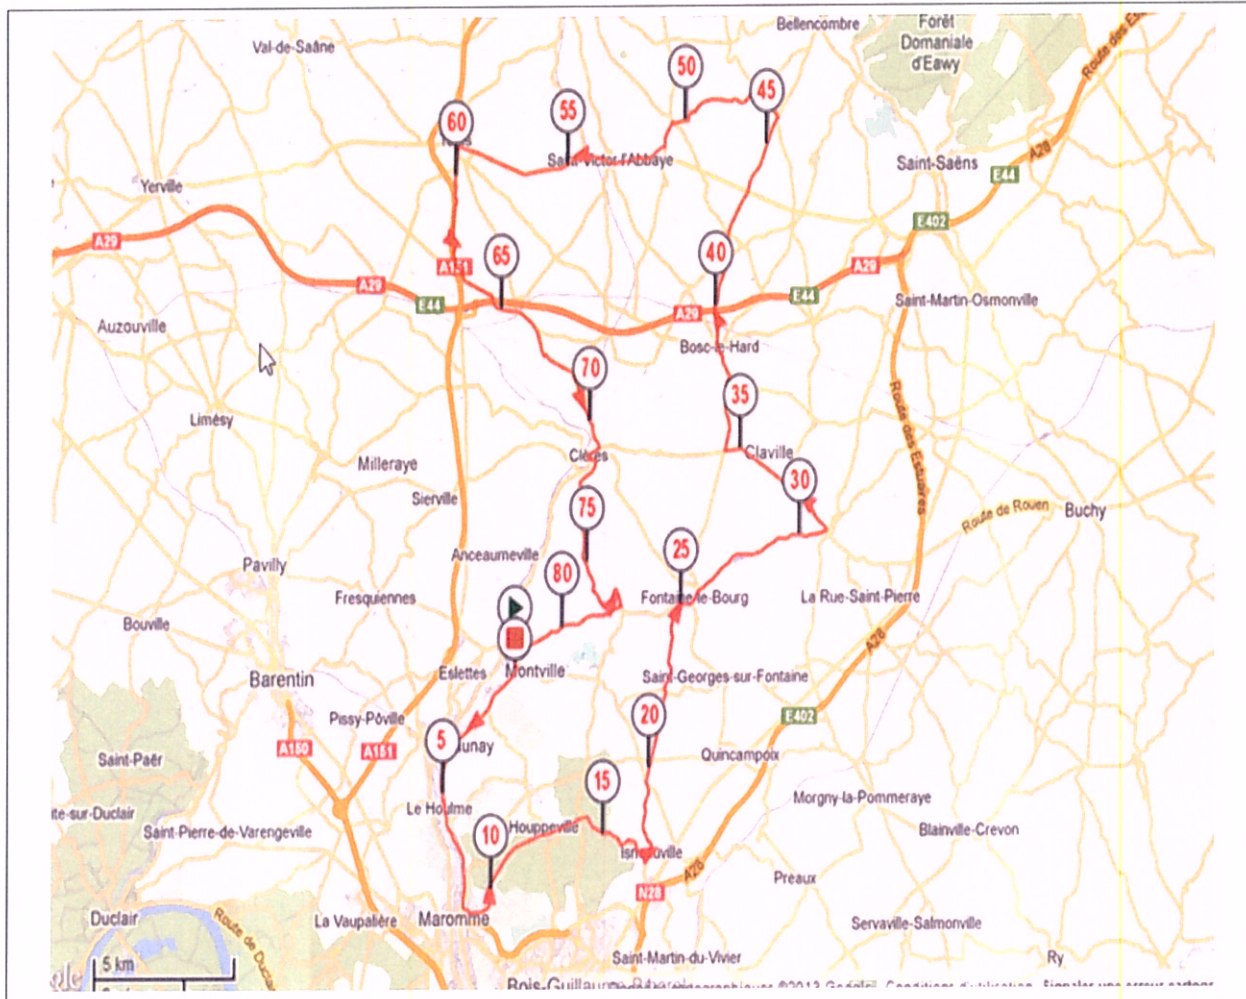

PARCOURS N°22A

82 Kms 577 Dénivelé

Montville – Malaunay – Le Houlme – Notre Dame de Bondeville – Les longs vallons – Isneauville – La muette – Fontaine le bourg – Cailly – Claville Motteville – **Bosc le Hard** – La Crique – Montreuil en Caux – Saint Victor l'abbaye – Tôtes – La Houssaye Béranger - Clères – Mont Cauvaire – Le grand Tendos – Montville

N° d'urgence :	Pompiers 18 (d'un mobile 112)	Chef 1er Groupe Pascal BOITRELLE 02 35 92 68 23	
	SAMU 15 (d'un mobile 112)	Chef 2ème Groupe Patrick EUDIER 06 15 64 56 37	
	Police 17		