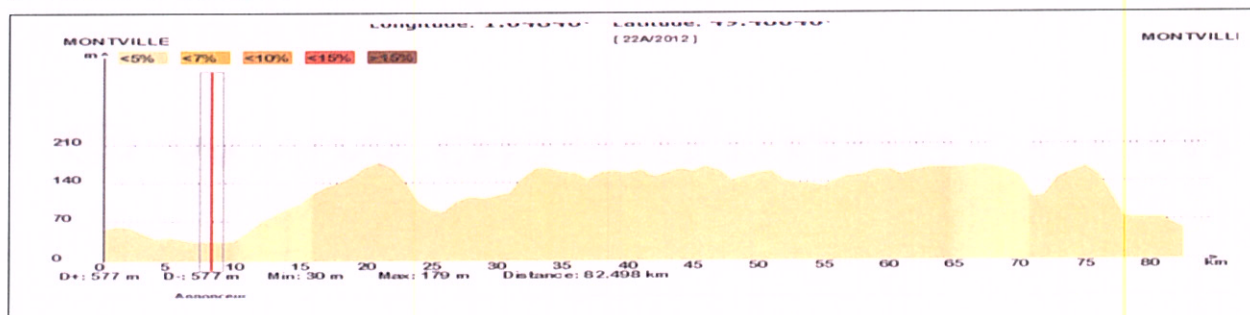

PARCOURS N°22A

82 Kms 577 Dénivelé

Montville – Malaunay – Le Houlme – Notre Dame de Bondeville – Les longs vallons – Isneauville – La muette – Fontaine le bourg – Cailly – Claville Motteville – **Bosc le Hard** – La Crique – Montreuil en Caux – Saint Victor l'abbaye – Tôtes – La Houssaye Béranger - Clères – Mont Cauvaire – Le grand Tendos – Montville

N° d'urgence :	Pompiers 18 (d'un mobile 112)	Chef 1er Groupe Pascal BOITRELLE 02 35 92 68 23	
	SAMU 15 (d'un mobile 112)	Chef 2ème Groupe Patrick EUDIER 06 15 64 56 37	
	Police 17		