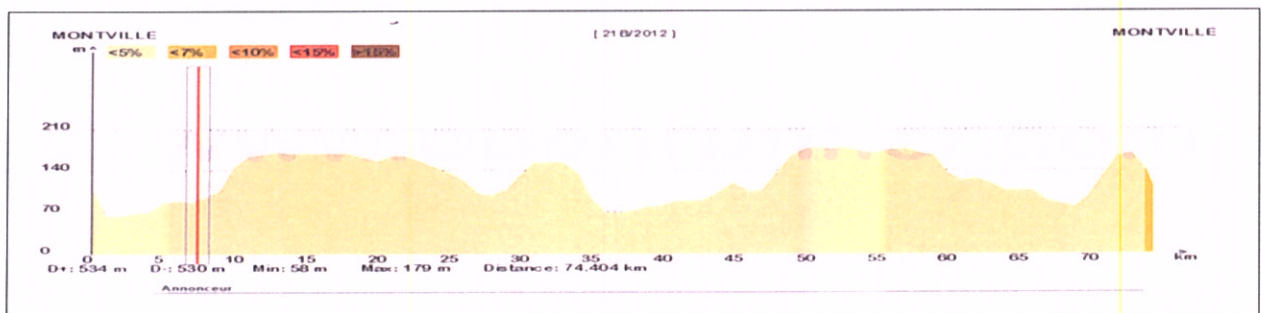

PARCOURS N° 21B

75 Kms 534 Dénivelé

Montville – Clères – Grugny – LA Houssaye Beranger – **Varneville Bretteville** – Bretteville – Tôtes – Berville – Auffay – Sevis – Bellencombre – Saint Saens – Critot – Cailly – Fontaine le Bourg - Montville

	Pompiers 18 (d'un mobile 112)	Chef 1er Groupe Pascal BOITRELLE 02 35 92 68 23	
N° d'urgence :	SAMU 15 (d'un mobile 112)	Chef 2ème Groupe Patrick EUDIER 06 15 64 56 37	
	Police 17		