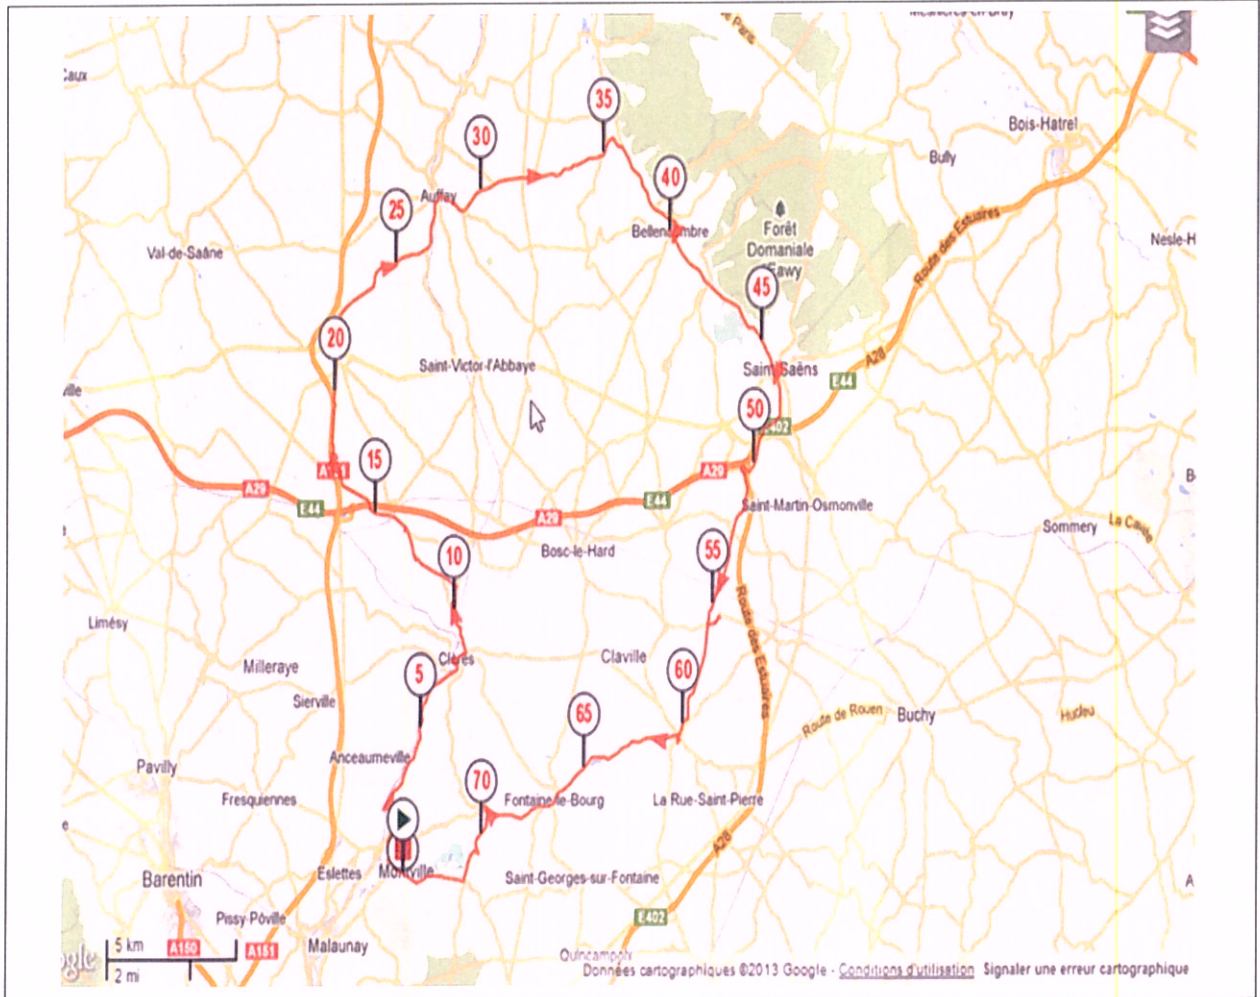

PARCOURS N° 21B

75 Kms 534 Dénivelé

Montville – Clères – Grugny – LA Houssaye Beranger – **Varneville Bretteville** – Bretteville – Tôtes – Berville – Auffay – Sevis – Bellencombre – Saint Saens – Critot – Cailly – Fontaine le Bourg - Montville

	Pompiers 18 (d'un mobile 112)	Chef 1er Groupe Pascal BOITRELLE 02 35 92 68 23	
N° d'urgence :	SAMU 15 (d'un mobile 112)	Chef 2ème Groupe Patrick EUDIER 06 15 64 56 37	
	Police 17		