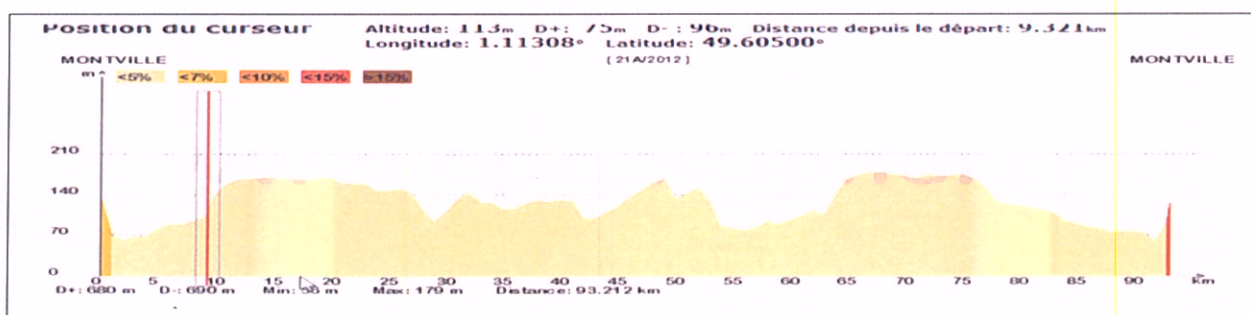

PARCOURS N° 21A

93 Kms 680 Dénivelé

Montville – Clères – Grugny – LA Houssaye Beranger – **Varneville Bretteville** – Val de Saône – Auffay – Sévis - Bellemcombre – Saint Saens – Critot – Cailly – Fontaine le Bourg – Montville

	Pompiers 18 (d'un mobile 112)	Chef 1er Groupe Pascal BOITRELLE 02 35 92 68 23	
N° d'urgence :	SAMU 15 (d'un mobile 112)	Chef 2ème Groupe Patrick EUDIER 06 15 64 56 37	
	Police 17		