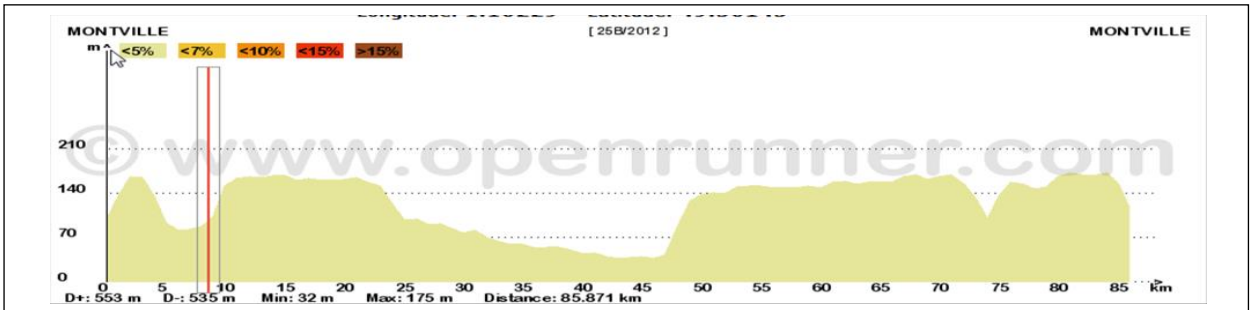

# PARCOURS N° 19B

85.00 Kms 553 M Dénivelé

Montville – Fontaine le bourg – Saint Georges sur Fontaine – Morgny la Pommeraiie – Blainville Crevon – Ry – Perruel – Perriers sur Andelle – Charleval – **Fleury sur Andelle** – Les essarts – Bourg Baudoin – Fresne le Plan – Martainville – Morgny – La Vieux Rue – Préaux – Isneauville – La Muette – Bosc Guérard – Montville