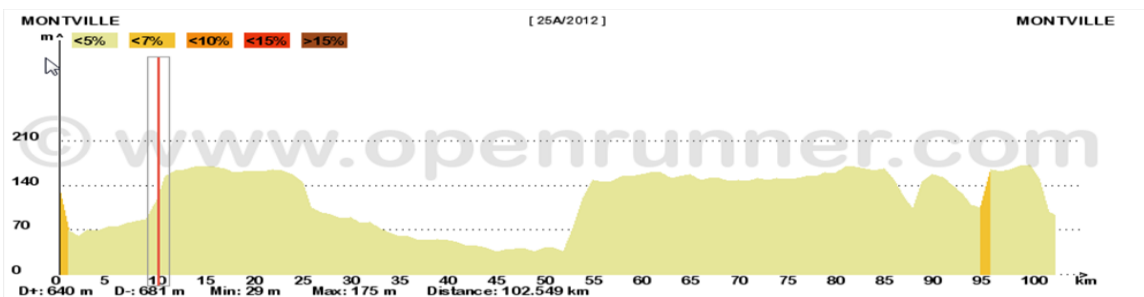

PARCOURS N° 19A

102.00 Kms 640 M Dénivelé

Montville – Fontaine le bourg – Saint Georges sur Fontaine – Morgny la Pommeraiie – Blainville Crevon – Ry – Perruel – Perriers sur Andelle – Charleval – **Fleury sur Andelle** – Radepont – La Neuville Chant d’Oisel – Mesnil Raoul – Fresne le Plan – Martainville – Morgny – La Vieux Rue – Préaux – Isneauville – La Muette – Bosc Guerard – Montville