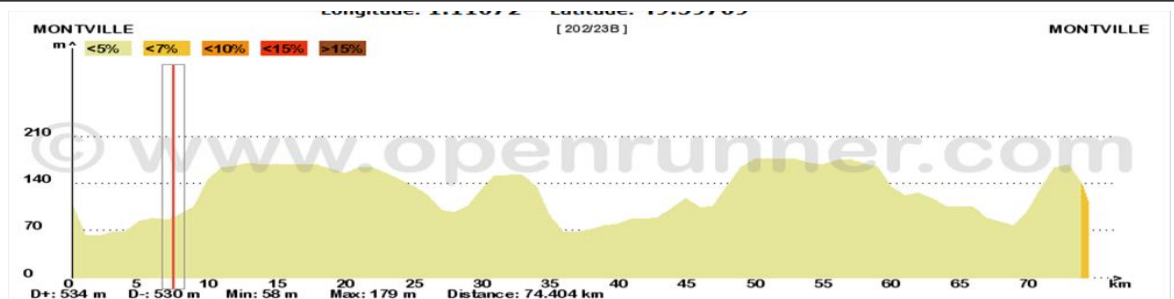

PARCOURS N° 18B

74 Kms 534 M Dénivelé

Montville – Clères – Grugny – LA Houssaye Beranger – Varneville
Bretteville – Bretteville – Tôtes – Berville – Auffay – Sévis –
Bellencombre – Saint Saens – Critot – Cailly – Fontaine le Bourg –
Montville