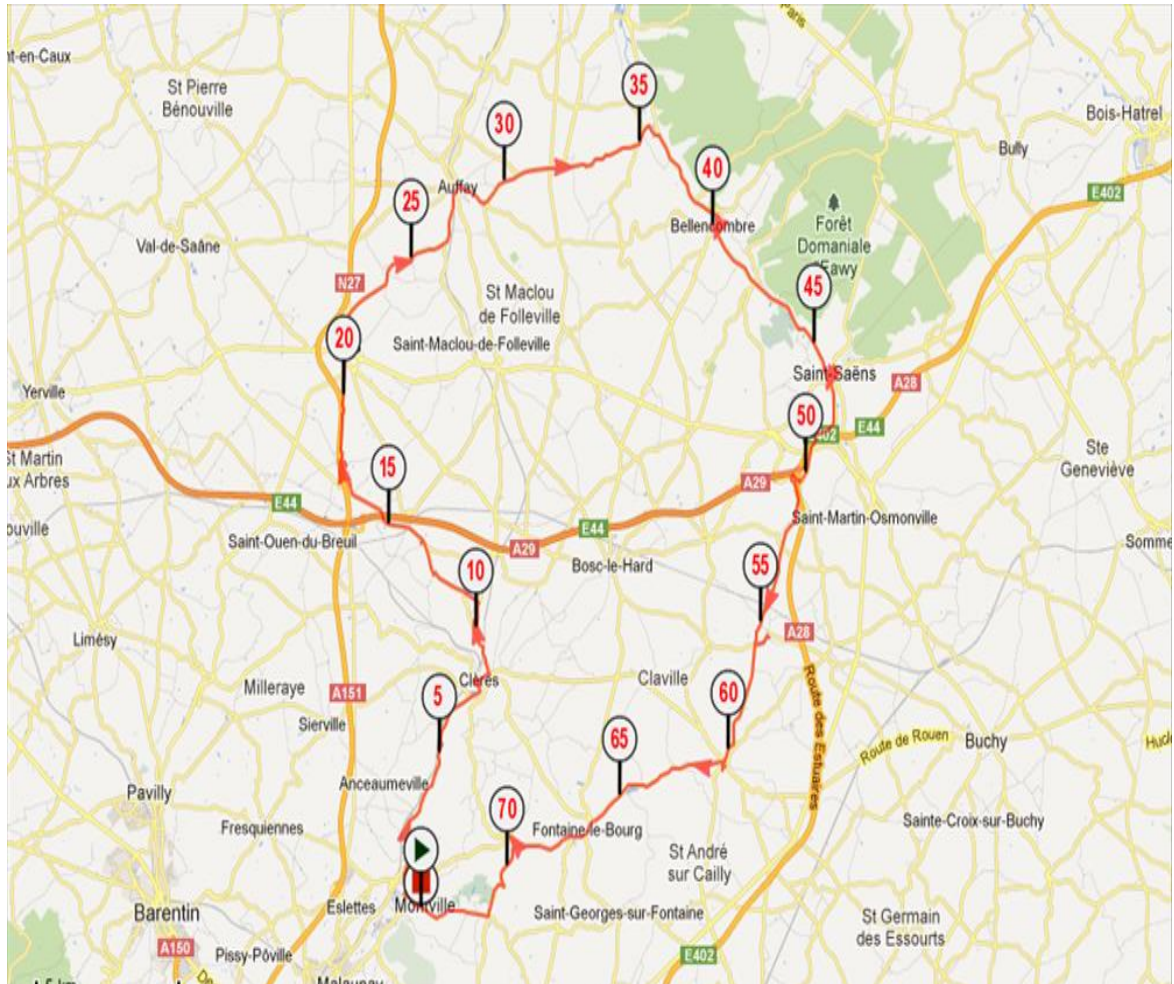

PARCOURS N° 18B

74 Kms 534 M Dénivelé

Montville – Clères – Grugny – LA Houssaye Beranger – Varneville
Bretteville – Bretteville – Tôtes – Berville – Auffay – Sévis –
Bellencombre – Saint Saens – Critot – Cailly – Fontaine le Bourg –
Montville