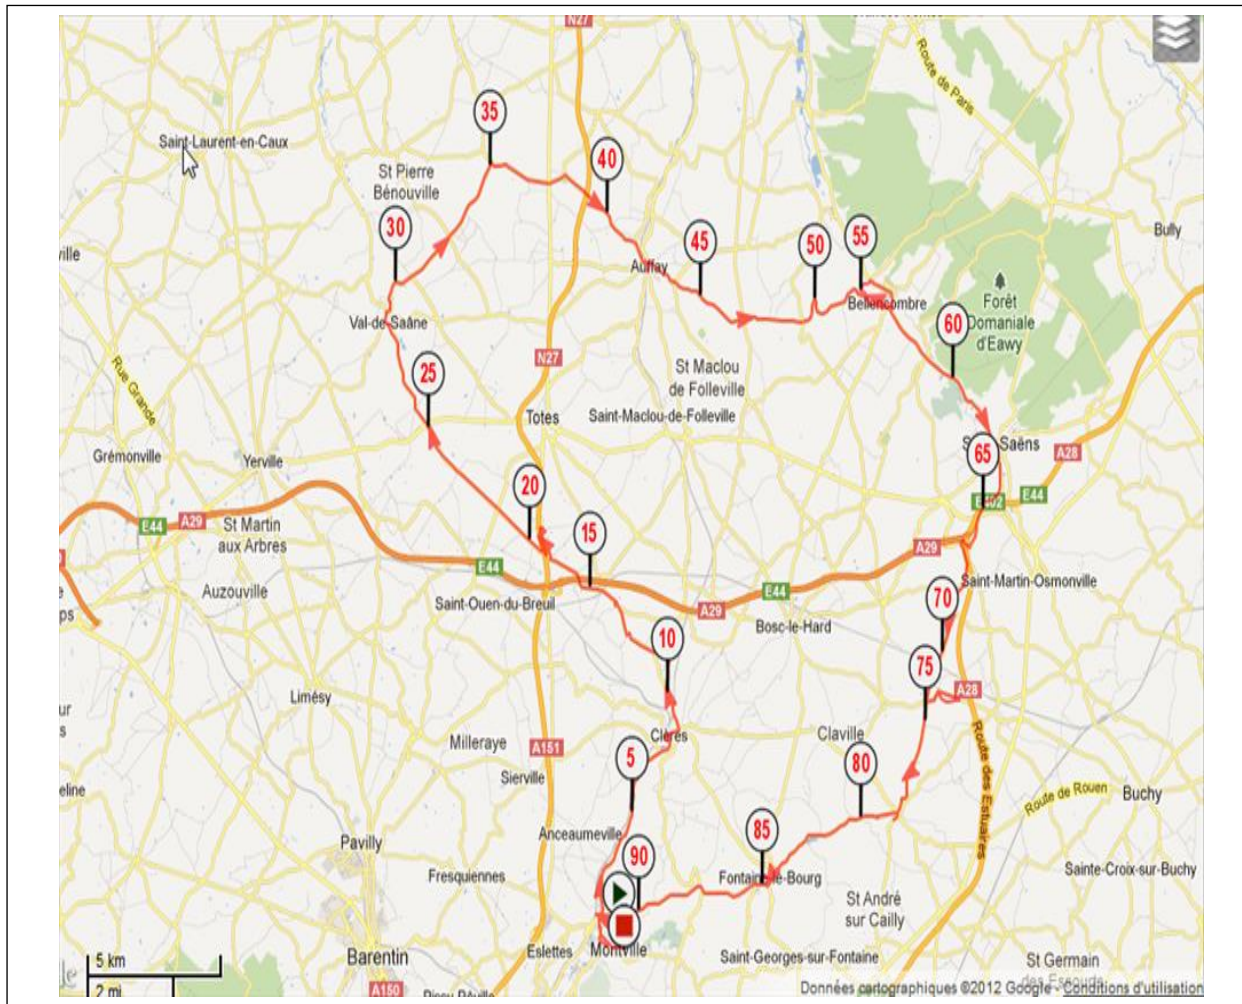

PARCOURS N° 18A

93 Kms 680 M Dénivelé

Montville – Clères – Grugny – LA Houssaye Beranger – Varneville
Bretteville – Val de Saône – Auffay – Sévis - Bellemcombre – Saint
Saens – Critot – Cailly – Fontaine le Bourg - Montville