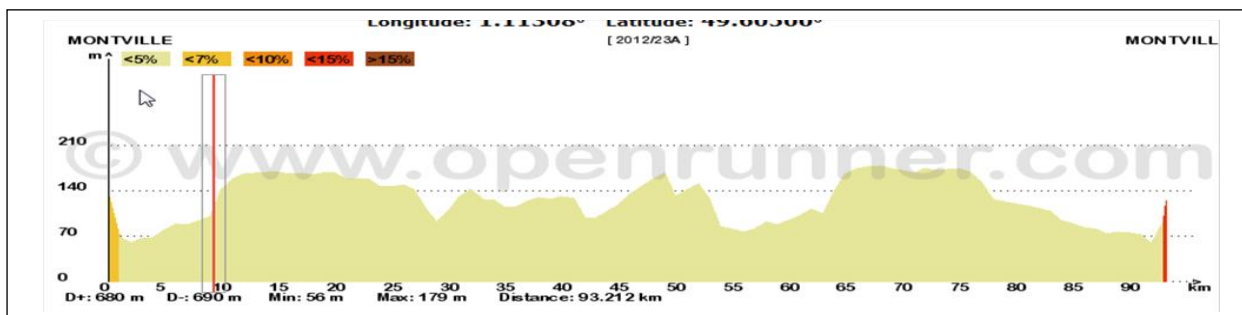

PARCOURS N° 18A

93 Kms 680 M Dénivelé

Montville – Clères – Grugny – LA Houssaye Beranger – Varneville
Bretteville – Val de Saône – Auffay – Sévis - Bellemcombre – Saint
Saens – Critot – Cailly – Fontaine le Bourg - Montville