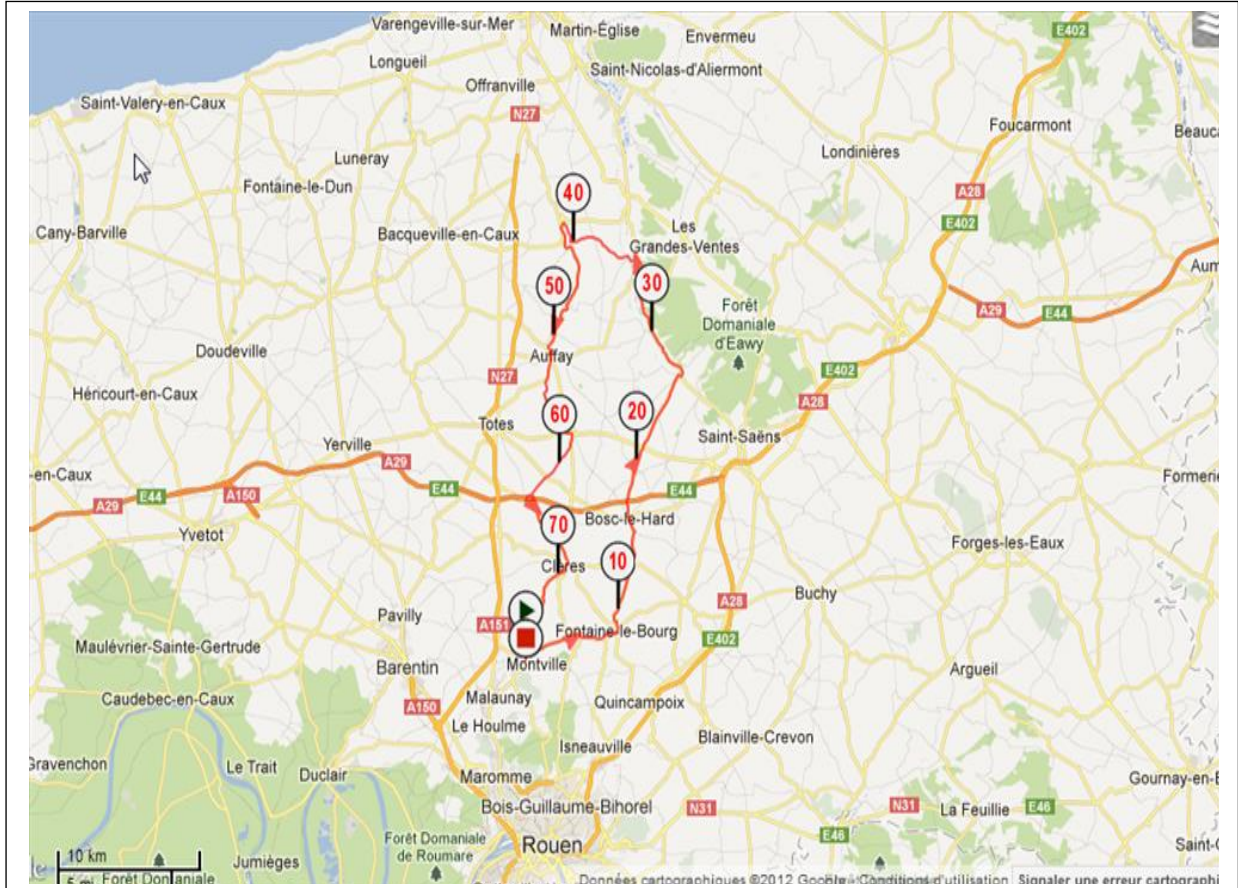

PARCOURS N° 11B

76.29 Kms 519M Dénivelé

Montville – Fontaine le bourg – Bosc le Hard – Bellencombre – Saint Hellier – **Muchedent** – Longueville sur Scie - Heugleville sur Scie – Auffay – Saint Victor l'abbaye – La Houssaye Beranger – Grugny – Clères – Montville