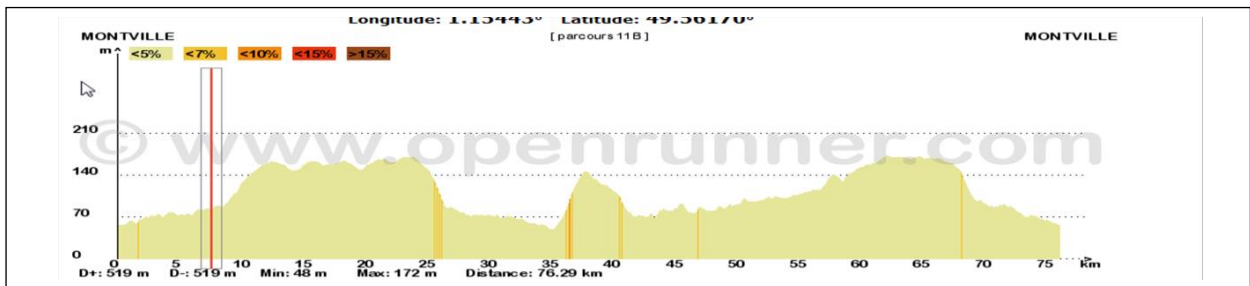

PARCOURS N° 11B

76.29 Kms 519M Dénivelé

Montville – Fontaine le bourg – Bosc le Hard – Bellencombre – Saint Hellier – **Muchedent** – Longueville sur Scie - Heugleville sur Scie – Auffay – Saint Victor l'abbaye – La Houssaye Beranger – Grugny – Clères – Montville