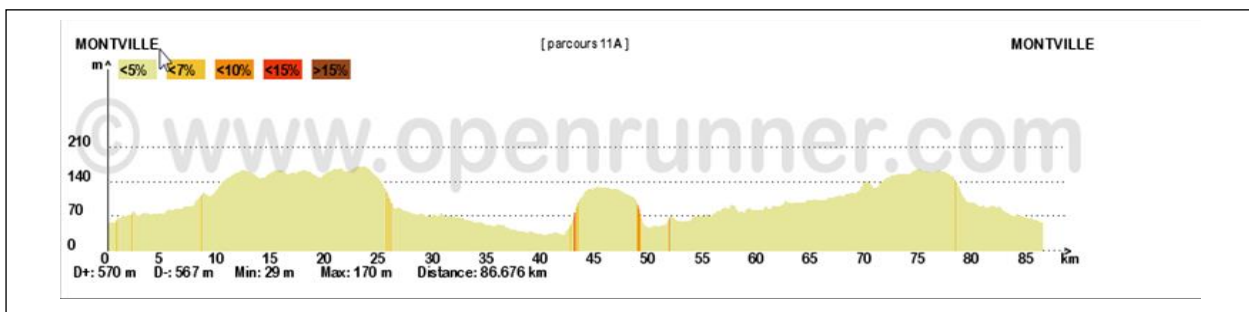

PARCOURS N° 11A

86.676 Kms 570M Dénivelé

Montville – Fontaine le bourg – Bosc le Hard – Bellencombre – Saint Hellier – **Muchedent** – Torcy le grand – Bois Robert – Crosville sur scie – Longueville sur Scie – Fréville sur scie – Auffay – Saint Victor l'abbaye – La Houssaye Beranger – Grugny – Clères – Montville